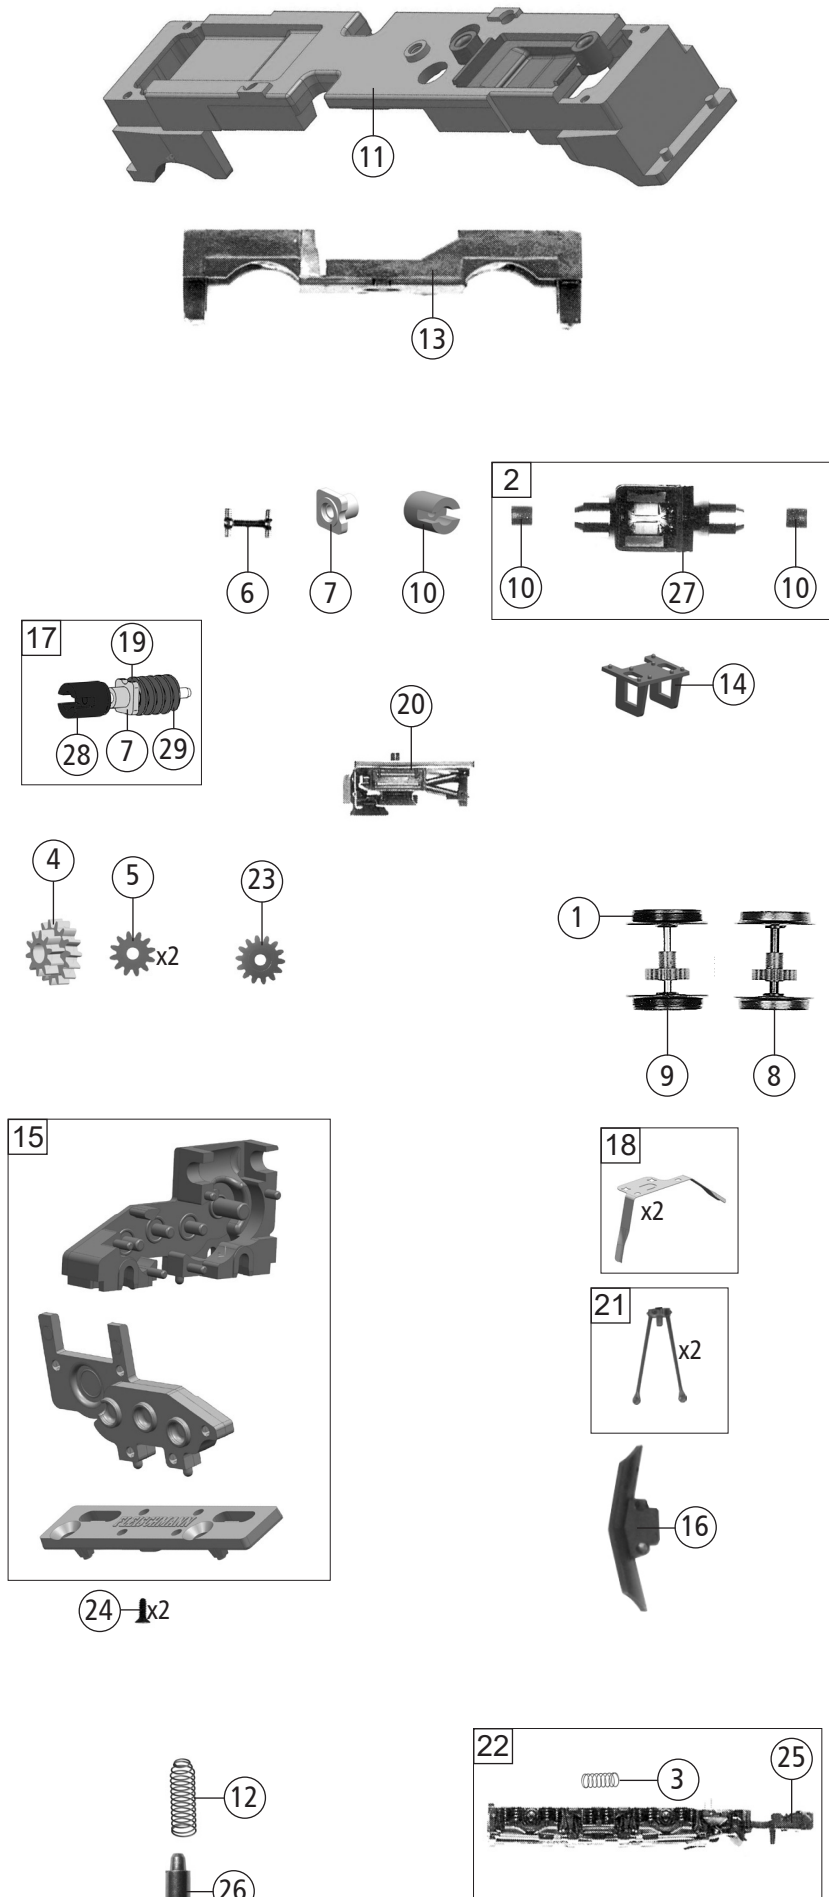

Pos. Nr. Pos.no.	Beschreibung Description	Art.-Nr. Art.no.	Preisgruppe Price bracket
7560025	ÖBB Rh 1144		N
7570025			N
1	Haftreifen Traction tyre	00547002	1
2	Motor Motor	50736604	28
3	Feder für Kupplung Spring for coupling	86204	3
4	Schnecken Zahnrad Worm gear	86410	4
5	Achs Zahnrad Axle gear	86411	3
6	Kardanwelle Cardan shaft	56750500	4
7	Schneckenlager Worm bearing	89750	5
8	Radsatz ohne Haftring, mit Zahnrad Wheelset w/o traction tyre, with gear	53715600	11
9	Radsatz mit 2 Haftringen, mit Zahnrad Wheelset with 2 traction tyre, with gear	53715500	11
10	Kardanschale Motor Cardan bearing f. motor	56750700	4
11	Grundrahmen Main frame	40736604	13
12	Bürstenfeder Carbon brush spring	86226	5
13	Gewicht lackiert Weight painted	167560009	12
14	Kontaktalter Contact holder	457366041	5
15	Getriebeatz 3 teilig lackiert Gear set 3 parts painted	45736604	15
16	Schienenräumer Rail guard	22736604	7
17	Schneckensatz Worm gear set	56762300	13
18	Radkontakt li.+re. Wheel contacts L+R	61793300	6
19	Scheibe Washer	111847	3
20	Batteriekasten Battery case	33736604	5
21	Stangenteilsatz Rod set	227366041	3
22	Drehgestellblende komplett Bogie frame assembly	41736604	13
23	Achszahnrad Z=14 Axle gear wheel	86465	3
24	SK - Schraube M1,6x4 mm SK - Screw	115161	3
25	N-Standard-Kupplung N-standard-coupling	89204	4
26	Kohlebürste Carbon brush	89742	6
27	Kohlebürstenhalter Carbon brush holder	50780400	4
28	Kardanschale Cardan bearing	97735	4
29	Schnecke Wormgear	86708	6

Ersatzteile erhalten Sie direkt unter www.fleischmann.de, bei Ihrem Fachhändler.
Spare parts can be ordered directly at www.fleischmann.de and from your local dealer.